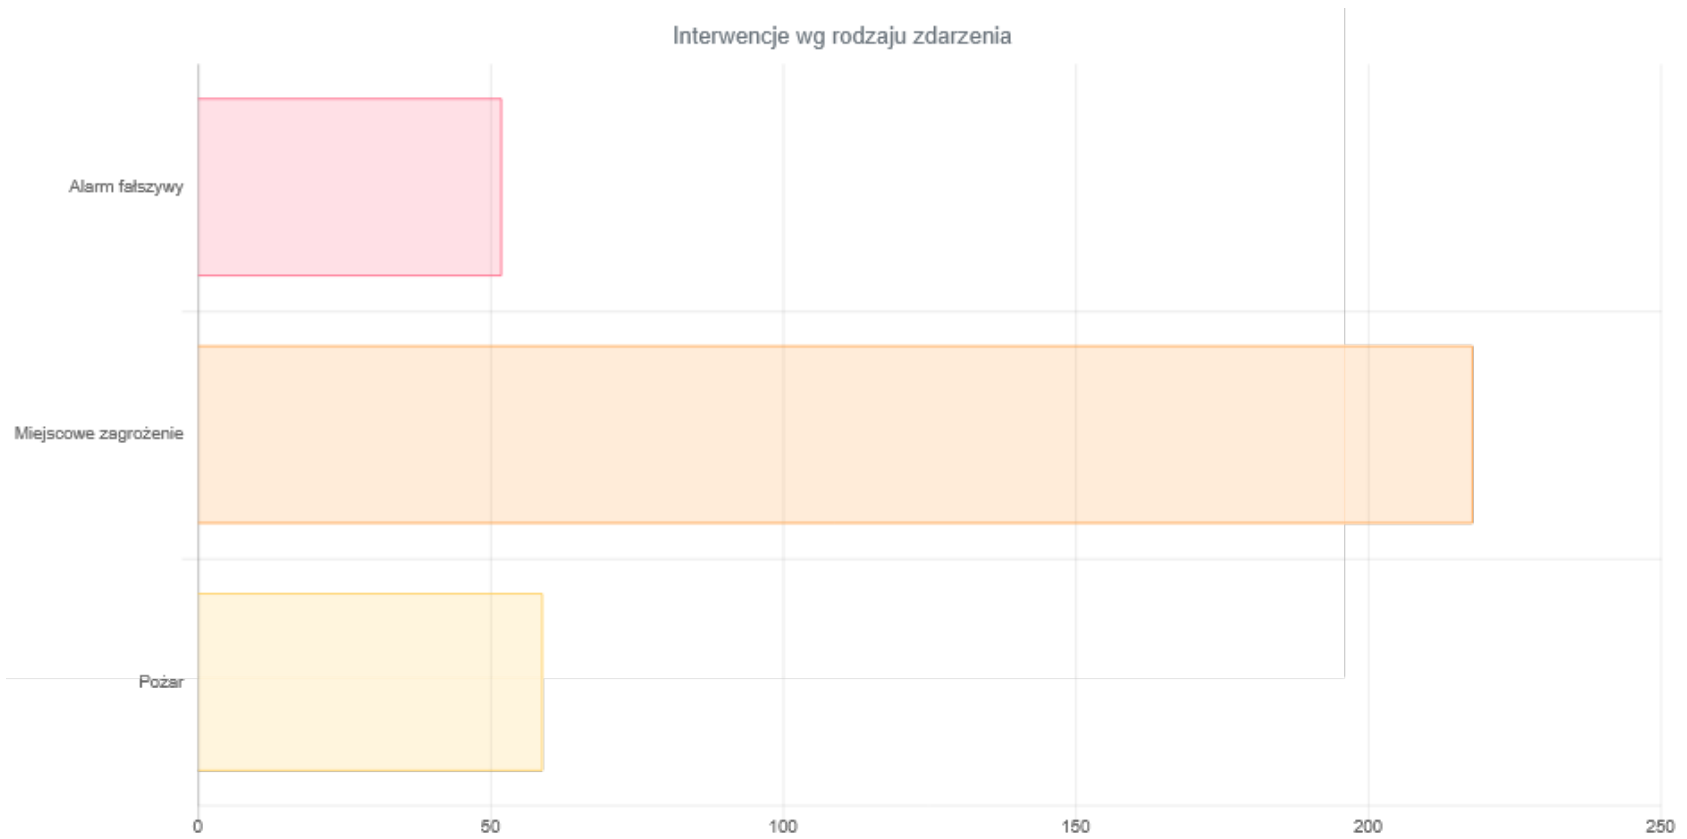

Interwencje wg rodzaju zdarzenia

Statystyki z interwencji

Liczba zdarzeń **Liczba pojazdów** **Liczba ratowników**
329 670 2482

Spis interwencji (wszystkich 329)

Data zgłoszenia	Data zakończenia	Powiat	Gmina	Miejscowość	Jednostka	Rodzaj	Podrodzaj	Liczba pojazdów		Liczba ludzi	
								PSP	OSP	PSP	OSP
02.01.2024 23:07		zgierski	Stryków	Sosnowiec	JRG Stryków	Alarm fałszywy	Z instalacji wykrywania	3	0	7	0
03.01.2024 17:16		zgierski	Stryków	Kiełmina	JRG Stryków	Alarm fałszywy	W dobrej wierze	1	0	3	0
05.01.2024 12:10	05.01.2024 13:56	zgierski	Stryków	Stryków	JRG Stryków	Miejscowe zagrożenie	Lokalne	2	0	7	0
05.01.2024 12:40	05.01.2024 14:09	zgierski	Stryków	Wrzask	JRG Stryków	Miejscowe zagrożenie	Lokalne	0	1	0	4
06.01.2024 08:15	06.01.2024 08:56	zgierski	Stryków	Wola Błędowa	JRG Stryków	Miejscowe zagrożenie	Lokalne	2	0	7	0
06.01.2024 10:37	06.01.2024 11:25	zgierski	Stryków	Stryków	JRG Stryków	Miejscowe zagrożenie	Lokalne	2	0	7	0
10.01.2024 09:08	10.01.2024 09:55	zgierski	Stryków	Sierźnia	JRG Stryków	Miejscowe zagrożenie	Lokalne	1	0	4	0
11.01.2024 18:29	11.01.2024 19:46	zgierski	Stryków	Zelgoszcz	JRG Stryków	Pożar	Mały	2	2	7	10
15.01.2024 19:28	15.01.2024 21:36	zgierski	Stryków	Stryków	JRG Stryków	Miejscowe zagrożenie	Lokalne	3	0	8	0
18.01.2024 05:46	18.01.2024 07:30	zgierski	Stryków	Sosnowiec-Pieńki	JRG Stryków	Miejscowe zagrożenie	Lokalne	2	1	7	6
18.01.2024 10:21	18.01.2024 11:28	zgierski	Stryków	Koźle	JRG Stryków	Miejscowe zagrożenie	Lokalne	1	1	3	6
21.01.2024 17:41	21.01.2024 21:24	zgierski	Stryków	Bartolin	JRG Stryków	Miejscowe zagrożenie	Średnie	3	2	11	12
21.01.2024 20:08	21.01.2024 21:28	zgierski	Stryków	Anielin Swędowski	JRG Stryków	Pożar	Mały	1	2	4	9
22.01.2024 17:19	22.01.2024 18:23	zgierski	Stryków	Zelgoszcz	JRG Stryków	Miejscowe zagrożenie	Lokalne	1	0	4	0
24.01.2024 14:36	24.01.2024 16:54	zgierski	Stryków	Bratoszewice	JRG Stryków	Miejscowe zagrożenie	Lokalne	0	1	0	4
26.01.2024 12:41	26.01.2024 13:00	zgierski	Stryków	Stryków	JRG Stryków	Miejscowe zagrożenie	Małe	1	0	3	0
26.01.2024 13:48		zgierski	Stryków	Sosnowiec	JRG Stryków	Alarm fałszywy	Z instalacji wykrywania	3	0	7	0
27.01.2024 23:07	27.01.2024 23:55	zgierski	Stryków	Bratoszewice	JRG Stryków	Miejscowe zagrożenie	Lokalne	1	0	3	0